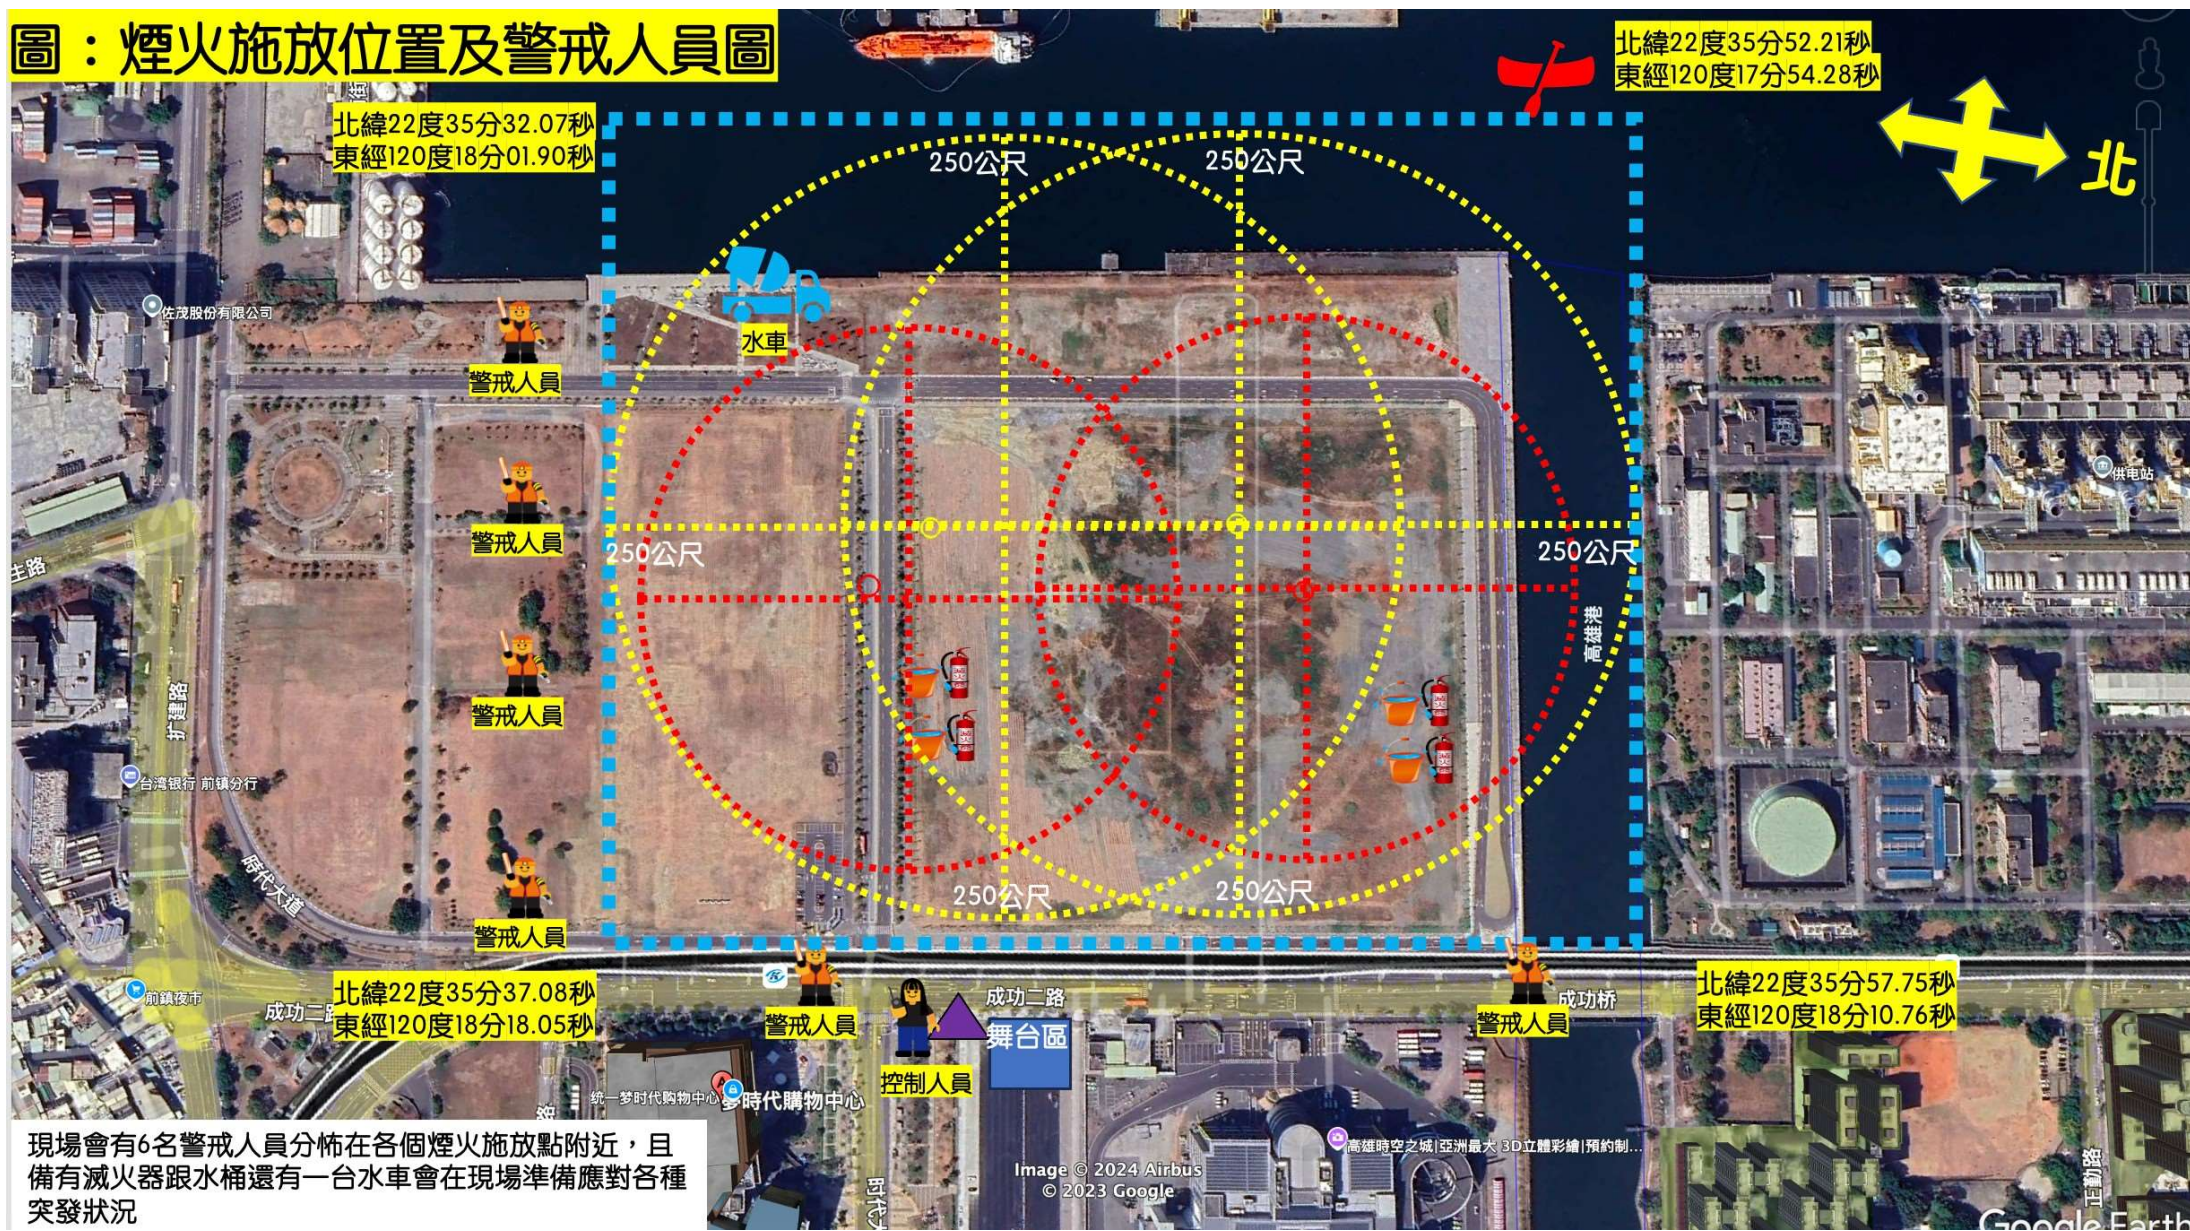

圖：煙火燃放位置及警戒人員圖

現場會有6名警戒人員分佈在各個煙火燃放點附近，且備有滅火器跟水桶還有一台水車會在現場準備應對各種突發狀況