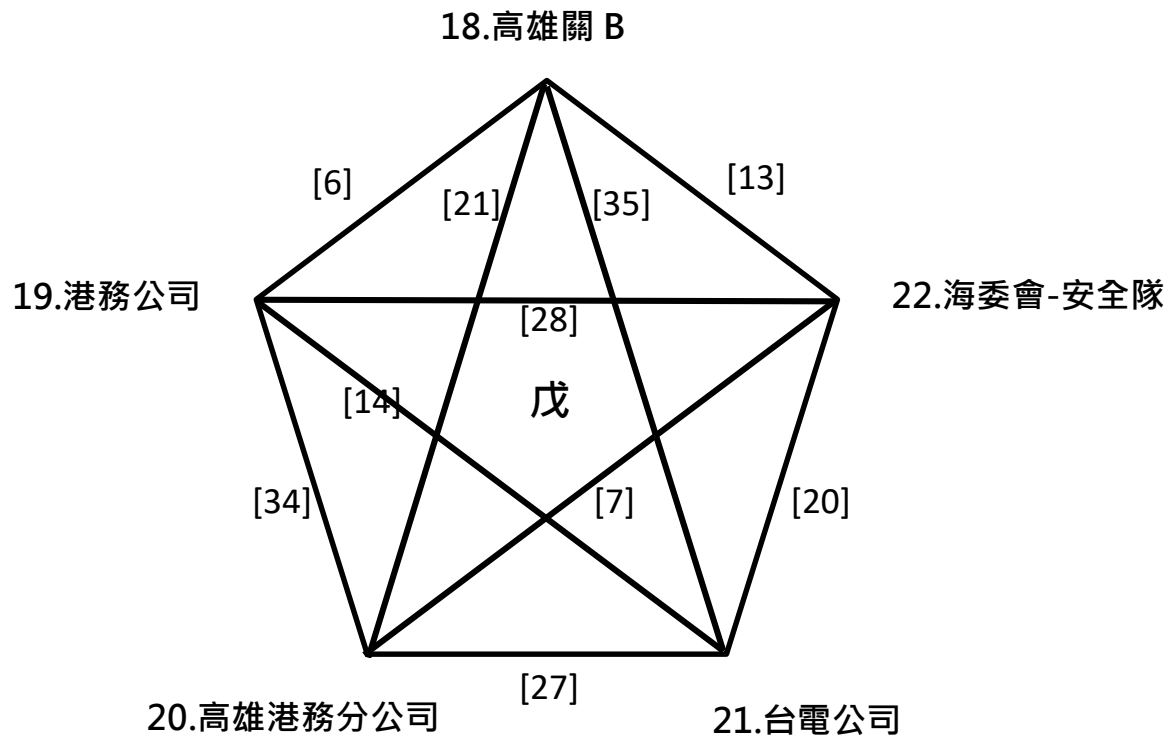

第 72 屆高雄區航海節羽球聯誼賽總賽程表

比賽時間：115 年 5 月 28 日(四)上午 8 時 30 分

比賽地點：亞柏會館(高雄市小港區學府路 113 號)

日期	115 年 5 月 28 日(四) 共計：48 場					
08:30~09:00	開幕典禮					
09:00~09:50	[1]裁判:台船	[2]裁判:港消	[3]裁判:陽明	[4]裁判:高分	[5]裁判:中鋼	[6]裁判:台糖
09:50~10:40	[7]裁判:中油	[8]裁判:好好物流	[9]裁判:海委安全	[10]裁判:東森	[11]裁判:基分	[12]裁判:中分
10:40~11:30	[13]裁判:花分	[14]裁判:工作人員	[15]裁判:港勤	[16]裁判:海委共榮	[17]裁判:工作人員	[18]裁判:海委永續
11:30~12:20	[19]裁判:台電	[20]裁判:高雄關A	[21]裁判:台船	[22]裁判:港消	[23]裁判:陽明	[24]裁判:高雄關B
12:20~13:10	[25]裁判:中鋼	[26]裁判:高分	[27]裁判:港警	[28]裁判:工作人員	[29]裁判:中分	[30]裁判:港務公司
13:10~14:00	[31]裁判:東森	[32]裁判:台糖	[33]裁判:中油	[34]裁判:好好物流	[35]裁判:工作人員	[36]裁判:港勤
14:00~14:20	[37]裁判:高雄關A	[37]裁判:工作人員	[37]裁判:花分	[38]裁判:港警	[38]裁判:海委共榮	[38]裁判:海委永續
14:30	複賽抽籤					
14:50~15:10	[39]	[39]	[39]	[40]	[40]	[40]
15:10~15:30	[41]	[41]	[41]	[42]	[42]	[42]
15:30~15:50	[43]	[43]	[43]	[44]	[44]	[44]
15:50~16:10	[45]	[45]	[45]	[46]	[46]	[46]
16:10~16:30	[47]	[47]	[47]	[48]	[48]	[48]

※實際比賽時間將依各賽事進行時間略作調整。

羽球聯誼賽分組表暨計分表

預賽：分 5 組循環，各組取前 2 名進入複賽

複賽：複賽採單淘汰制，預賽各組晉級之前二名隊伍，全部一起進行複賽抽籤，複賽比賽隊伍若為預賽同組比賽隊伍，亦不重行抽籤。

決賽：決賽採單淘汰制，由複賽產生之前四名隊伍分組進行比賽，勝者進行冠亞軍決賽，敗者進行李殿軍比賽。

甲組

	中國鋼鐵	東森國際	高雄關 A	港勤公司	總得分
中國鋼鐵					
東森國際					
高雄關 A					
港勤公司					