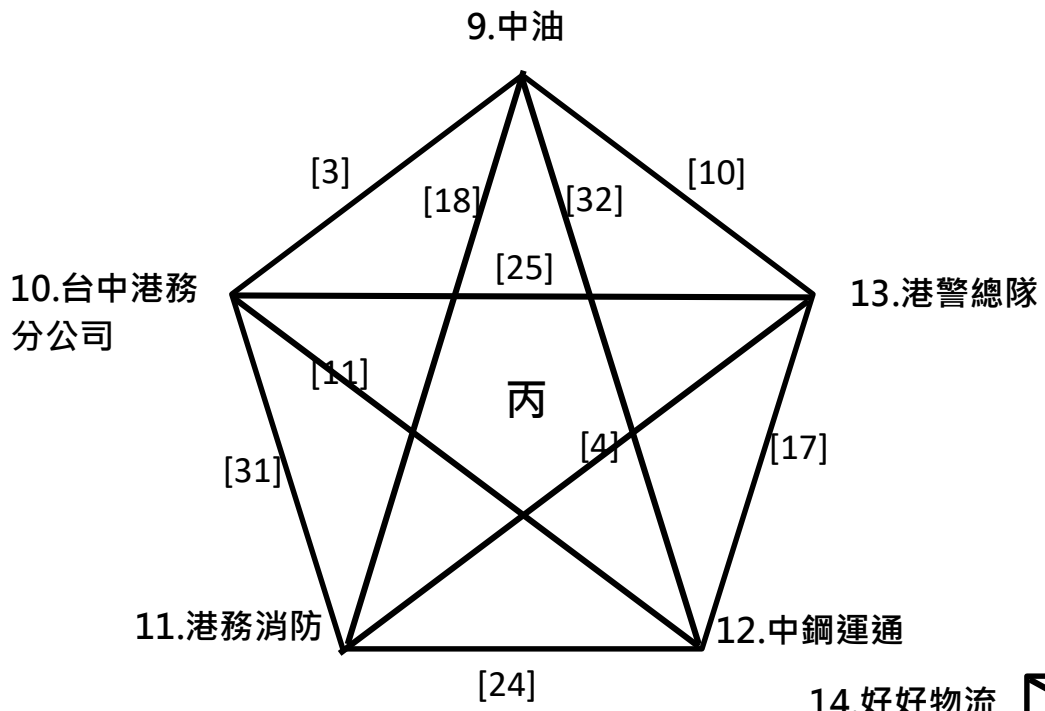

第 72 屆高雄區航海節羽球聯誼賽總賽程表

比賽時間：115 年 5 月 28 日(四)上午 8 時 30 分

比賽地點：亞柏會館(高雄市小港區學府路 113 號)

日期	115 年 5 月 28 日(四) 共計：48 場					
08:30~09:00	開幕典禮					
09:00~09:50	[1]裁判:台船	[2]裁判:港消	[3]裁判:陽明	[4]裁判:高分	[5]裁判:中鋼	[6]裁判:台糖
09:50~10:40	[7]裁判:中油	[8]裁判:好好物流	[9]裁判:海委安全	[10]裁判:東森	[11]裁判:基分	[12]裁判:中分
10:40~11:30	[13]裁判:花分	[14]裁判:工作人員	[15]裁判:港勤	[16]裁判:海委共榮	[17]裁判:工作人員	[18]裁判:海委永續
11:30~12:20	[19]裁判:台電	[20]裁判:高雄關A	[21]裁判:台船	[22]裁判:港消	[23]裁判:陽明	[24]裁判:高雄關B
12:20~13:10	[25]裁判:中鋼	[26]裁判:高分	[27]裁判:港警	[28]裁判:工作人員	[29]裁判:中分	[30]裁判:港務公司
13:10~14:00	[31]裁判:東森	[32]裁判:台糖	[33]裁判:中油	[34]裁判:好好物流	[35]裁判:工作人員	[36]裁判:港勤
14:00~14:20	[37]裁判:高雄關A	[37]裁判:工作人員	[37]裁判:花分	[38]裁判:港警	[38]裁判:海委共榮	[38]裁判:海委永續
14:30	複賽抽籤					
14:50~15:10	[39]	[39]	[39]	[40]	[40]	[40]
15:10~15:30	[41]	[41]	[41]	[42]	[42]	[42]
15:30~15:50	[43]	[43]	[43]	[44]	[44]	[44]
15:50~16:10	[45]	[45]	[45]	[46]	[46]	[46]
16:10~16:30	[47]	[47]	[47]	[48]	[48]	[48]

※實際比賽時間將依各賽事進行時間略作調整。

羽球聯誼賽分組表暨計分表

預賽：分 5 組循環，各組取前 2 名進入複賽

複賽：複賽採單淘汰制，預賽各組晉級之前二名隊伍，全部一起進行複賽抽籤，複賽比賽隊伍若為預賽同組比賽隊伍，亦不重行抽籤。

決賽：決賽採單淘汰制，由複賽產生之前四名隊伍分組進行比賽，勝者進行冠亞軍決賽，敗者進行李殿軍比賽。

甲組

	中國鋼鐵	東森國際	高雄關 A	港勤公司	總得分
中國鋼鐵					
東森國際					
高雄關 A					
港勤公司					