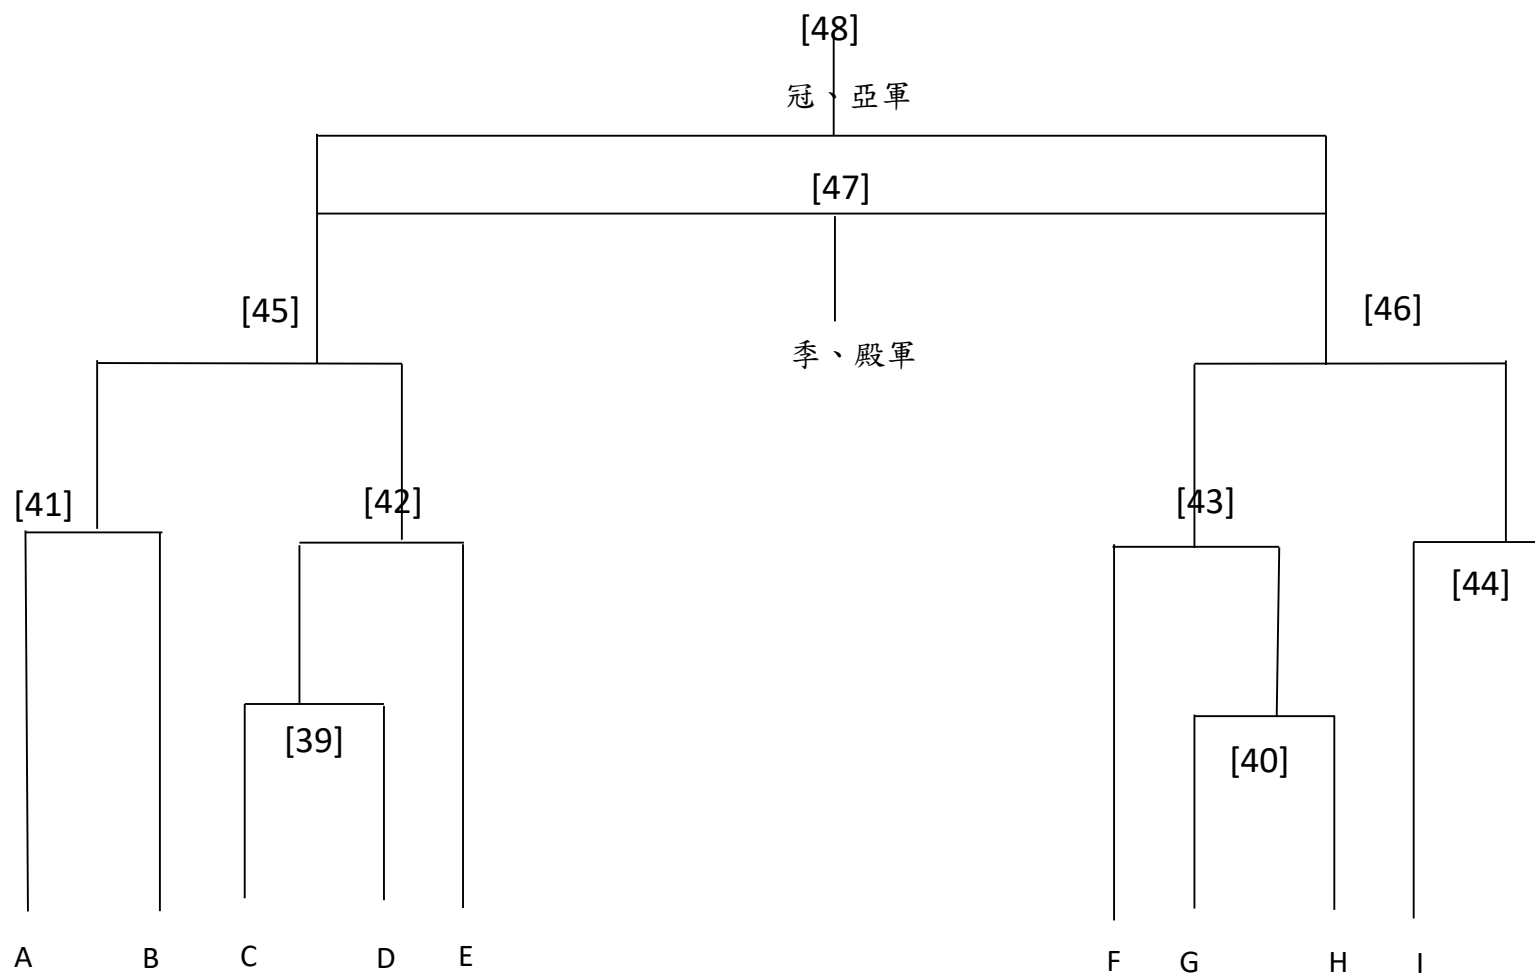

複賽：複賽採單淘汰制，預賽各組晉級之前二名隊伍，全部一起進行複賽抽籤，複賽比賽隊伍若為預賽同組比賽隊伍，亦不重行抽籤。

決賽：決賽採單淘汰制，由複賽產生之前四名隊伍分組進行比賽，勝者進行冠亞軍決賽，敗者進行李殿軍比賽。