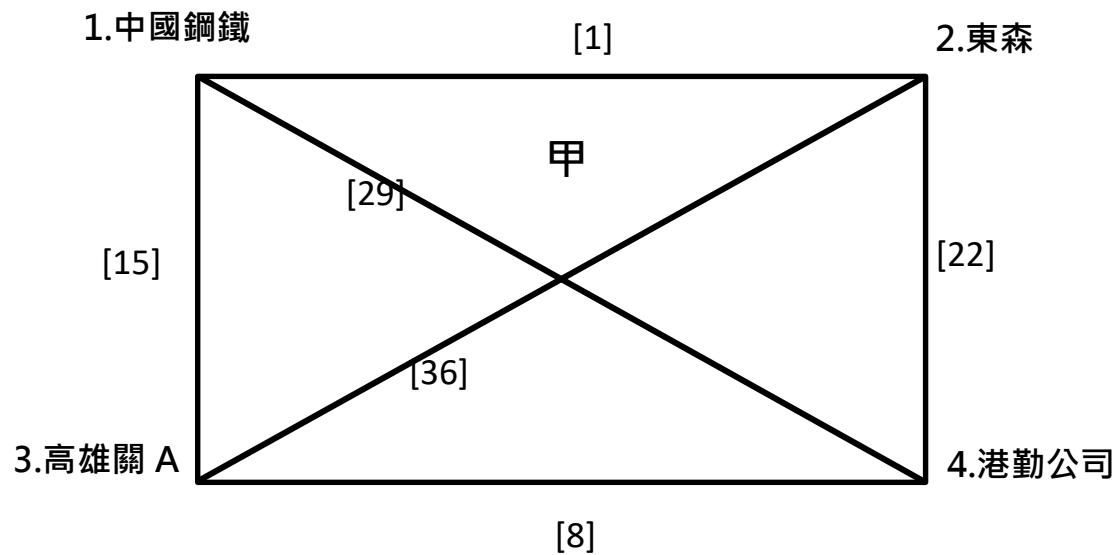

羽球聯誼賽分組表暨計分表

預賽：分 5 組循環，各組取前 2 名進入複賽