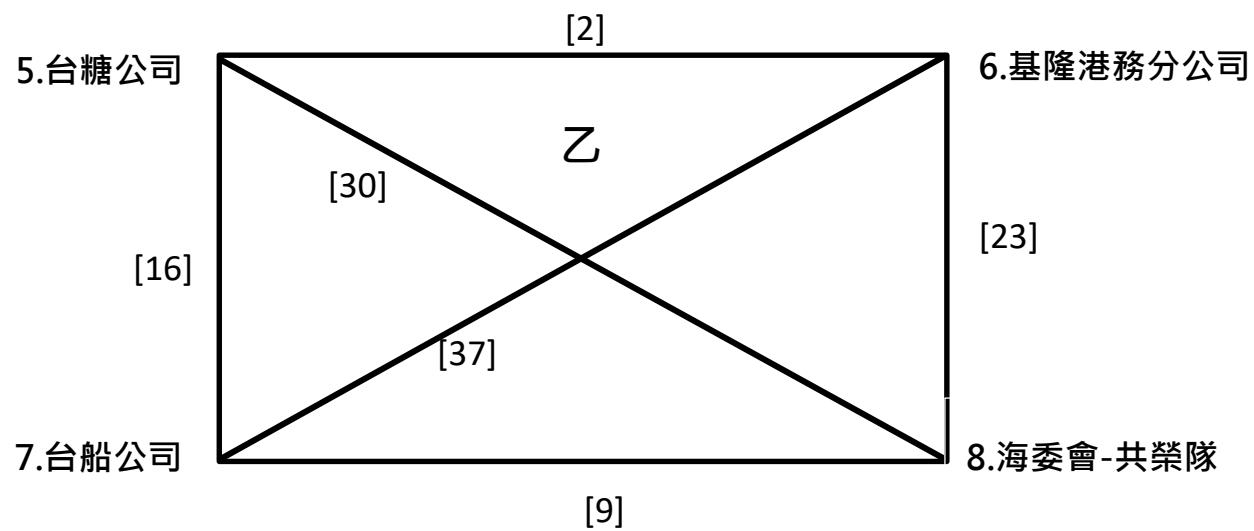

羽球聯誼賽分組表暨計分表

預賽：分 5 組循環，各組取前 2 名進入複賽