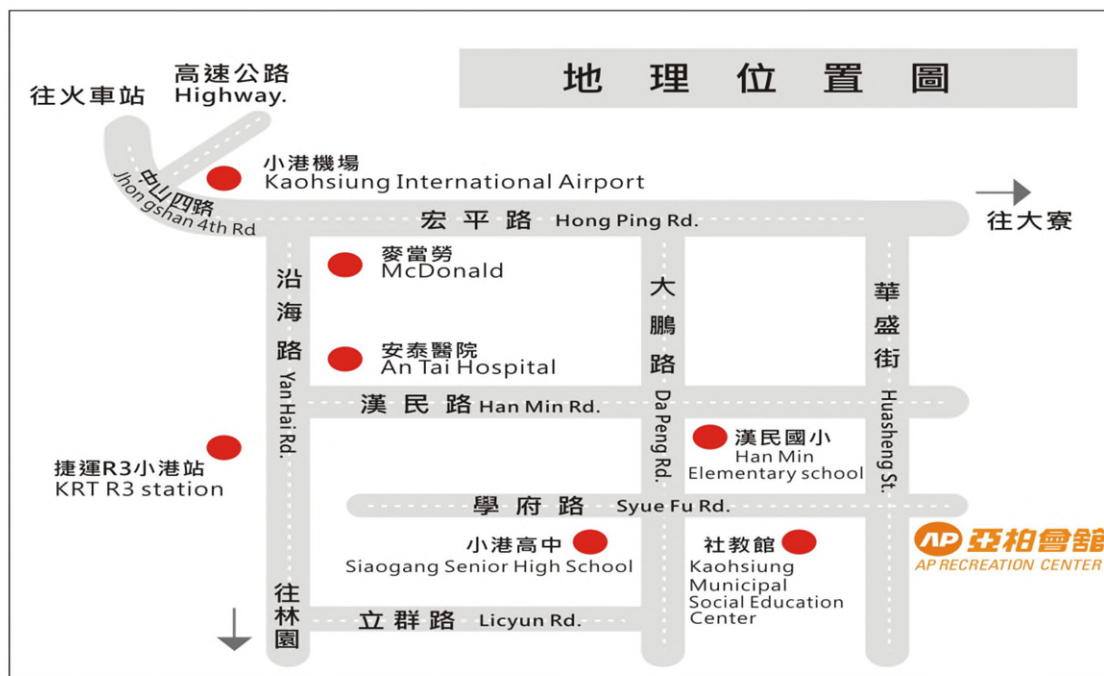

桌球聯誼賽場地位置示意圖

關於會館

最新消息

會館設施

線上訂位

會館位置

羽球賽事

友善連結

觀看衛星地圖

臨近市街圖

捷運

R3小港站-(沿海路立群路口下車)
步行:3號出口出站往府學路方向前進·學府路直走
經社教館過大鵬路即可抵達亞柏會館·步行約10分鐘
接駁車:1號出口出站搭乘【紅1號接駁公車】至小港
高中下車·步行約2分鐘

公車

12號(火車站發車·宏平路大鵬路口下車)
69號(火車站發車·漢民國小站下車)
62號(小港站發車·學府路下車)

客運

可乘中南、國光、屏東、高雄客運至小港高中站
-(沿海路立群路口下車)

高鐵

高鐵左營站下車轉乘捷運紅線至R3小港站

火車

台鐵高雄站下車轉乘捷運紅線至R3小港站·或搭乘
市公車、客運至小港

汽機車

行中山四路往南到底·接宏平路·直行至宏平路與
大鵬路交叉口右轉·直行至大鵬路與學府路交叉口
左轉·沿著學府路直行即可抵達