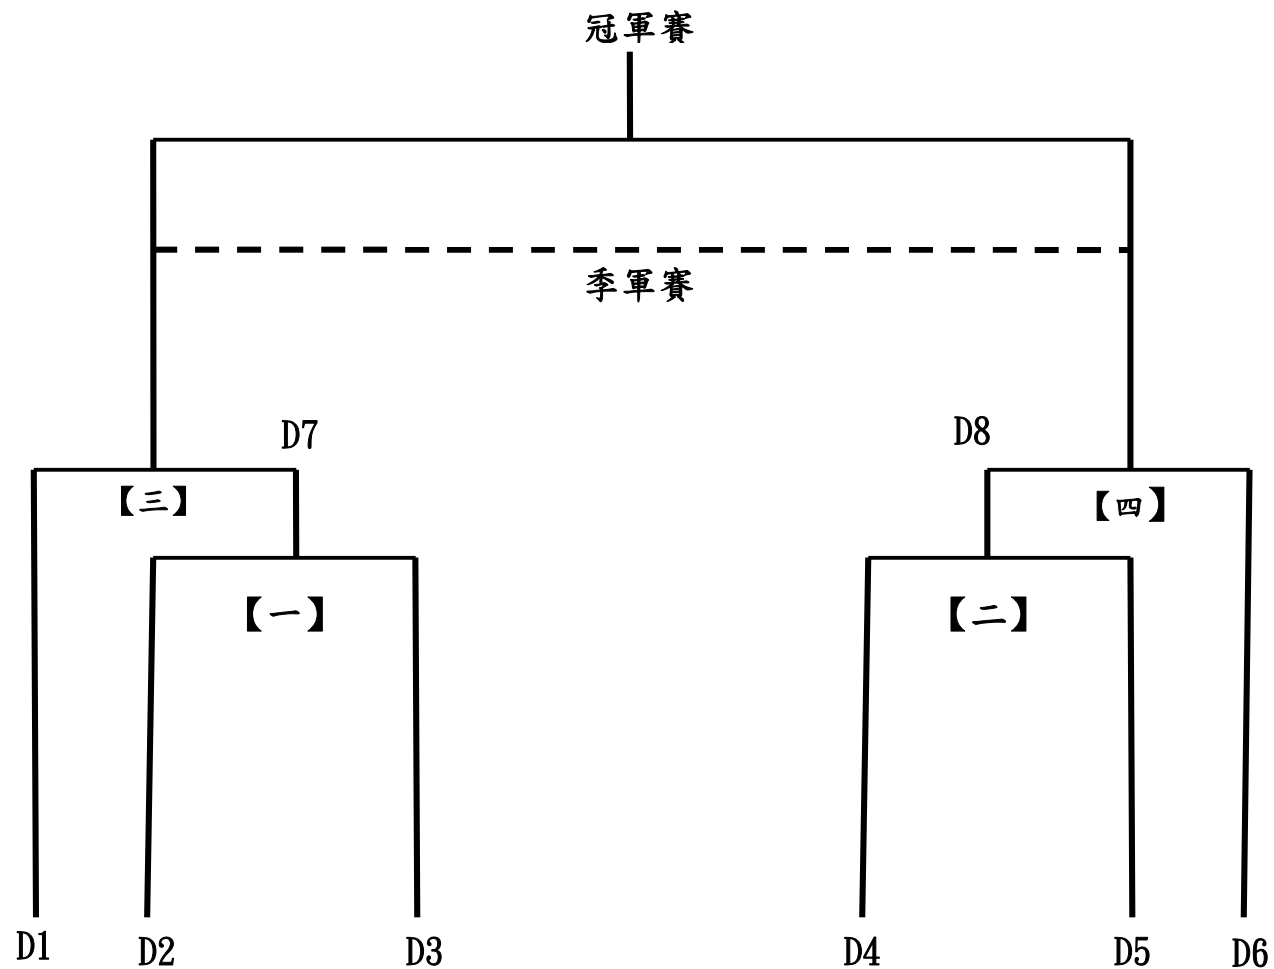

決賽:

1. 各分組第一名抽 D1、D2、D6，各分組第二名抽 D3、D4、D5。
2. D1 VS D7 及 D6 VS D8，勝隊爭冠亞軍，敗隊爭季軍。