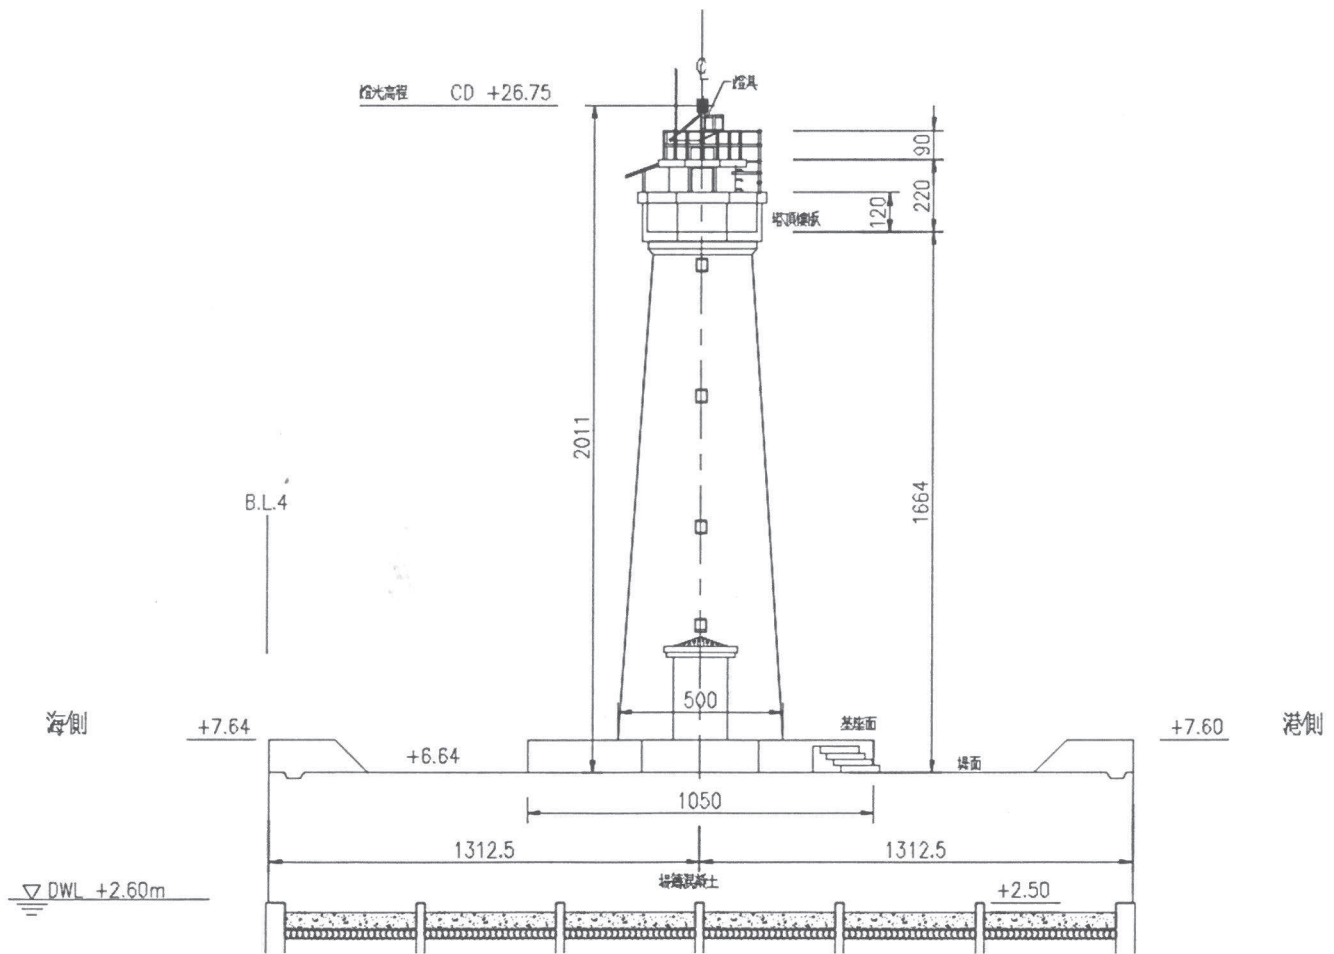

附件一

燈塔外觀:紅色圓錐狀，詳附圖一、二。

燈塔位置:TWD67，E:175763.282,N:2494142.942。詳附圖四。

燈塔高:20.11M(至燈具中心)

燈光高程:C.D.+26.75M

燈色:紅色。詳附圖三

燈質:紅閃光，明 1.5 秒、暗 4.5 秒。

有效光度:8,800 燭光

公稱光程:T=0.74 時 14 浬以上

附圖一、燈塔正視圖

附圖二、燈塔外觀

附圖三、燈塔燈具