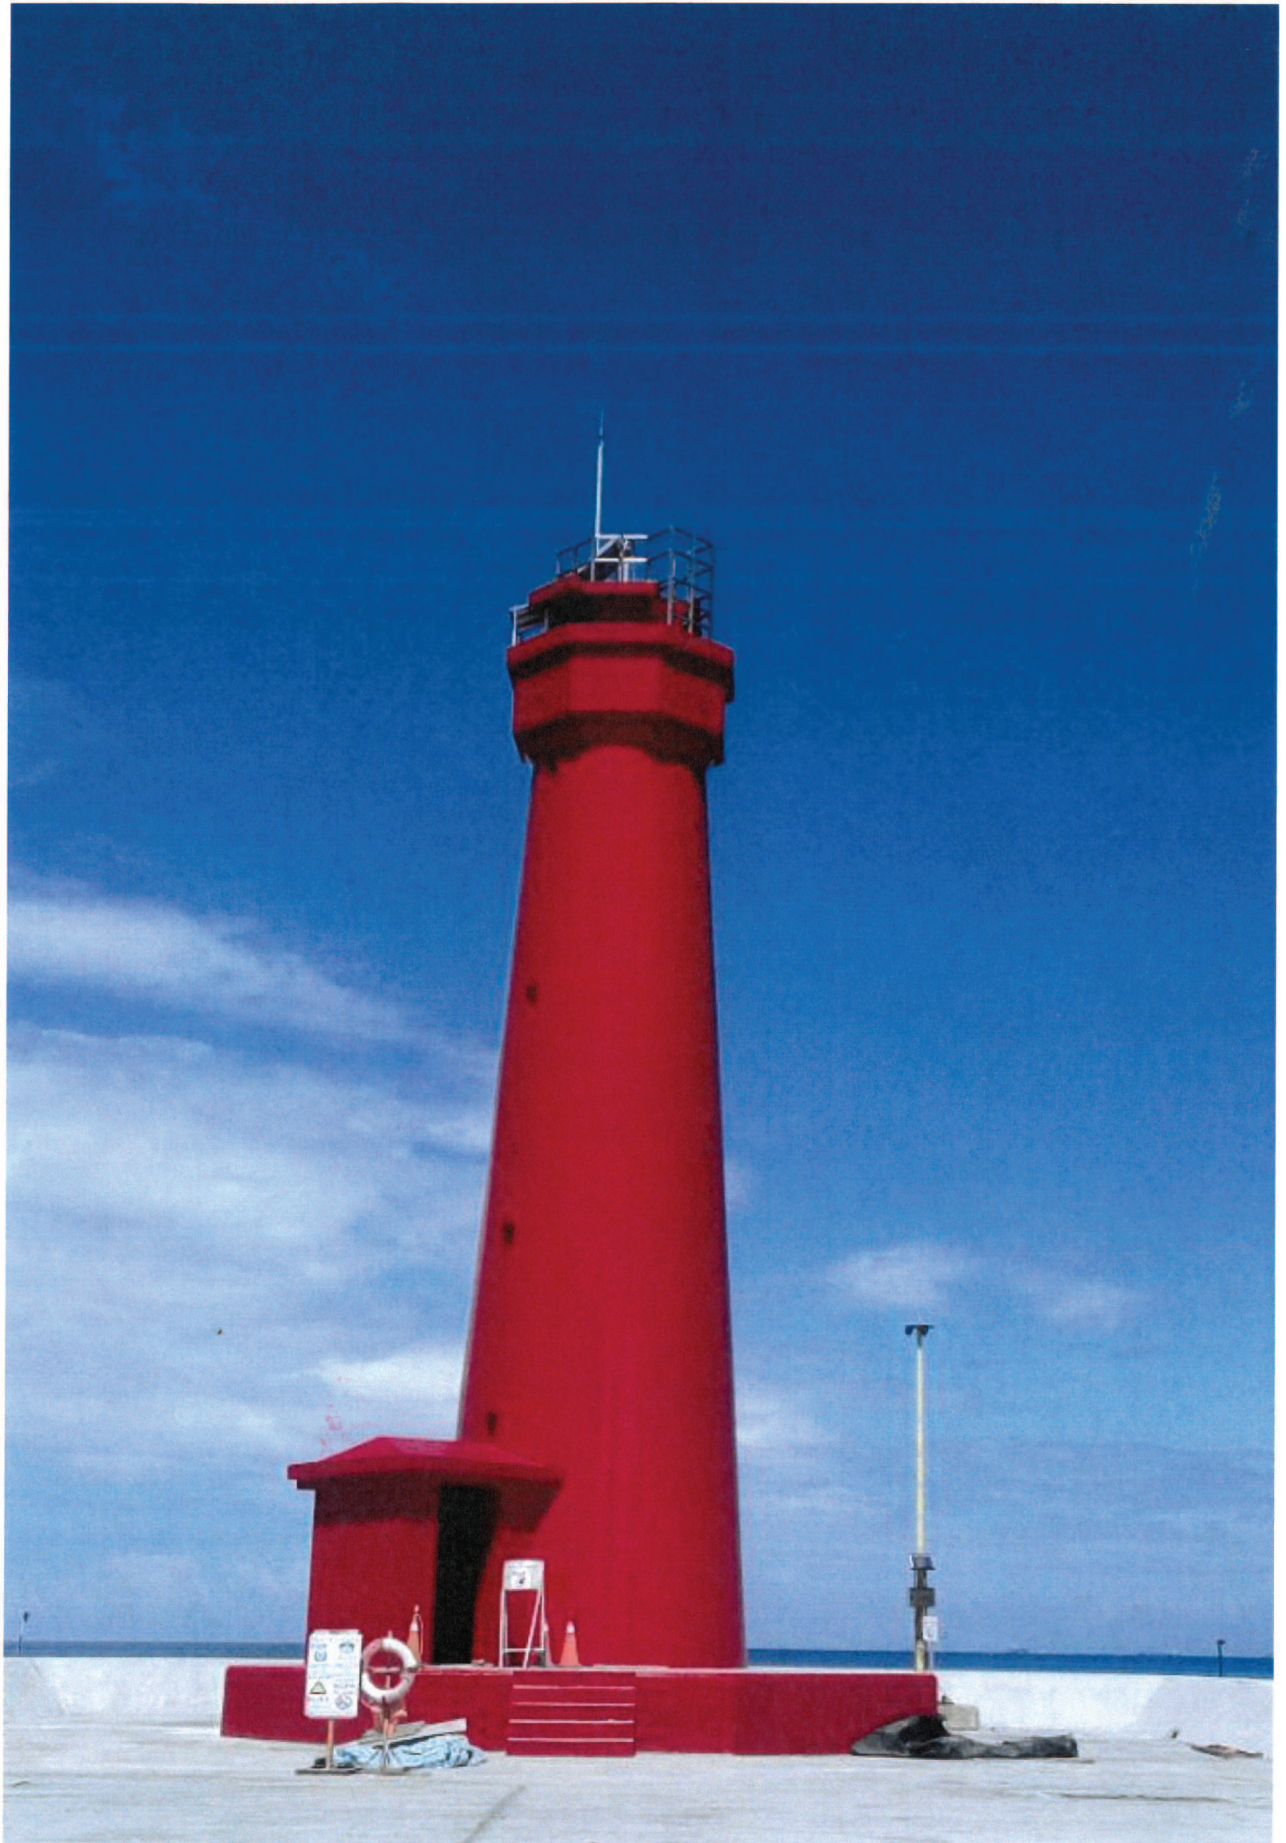

附件一

燈塔外觀:紅色圓錐狀，詳附圖一、二。

燈塔位置:TWD67，E:175763.282,N:2494142.942。詳附圖四。

燈塔高:20.11M(至燈具中心)

燈光高程:C.D.+26.75M

燈色:紅色。詳附圖三

燈質:紅閃光，明 1.5 秒、暗 4.5 秒。

有效光度:8,800 燭光

公稱光程:T=0.74 時 14 浬以上

附圖一、燈塔正視圖

附圖二、燈塔外觀

附圖三、燈塔燈具