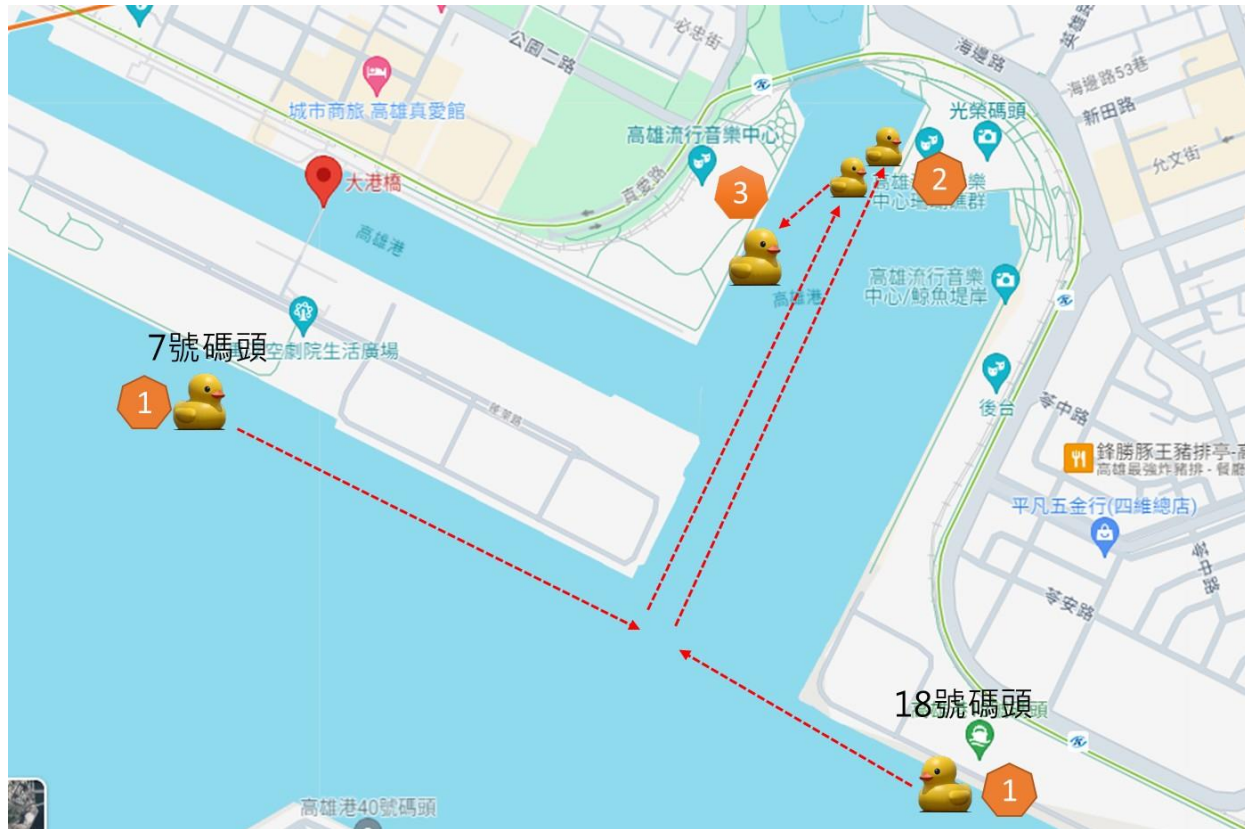

## 2024 冬日遊樂園「黃色小鴨」展示活動說明

### 一、黃色小鴨進場路線圖

## 二、 水域作業拖船