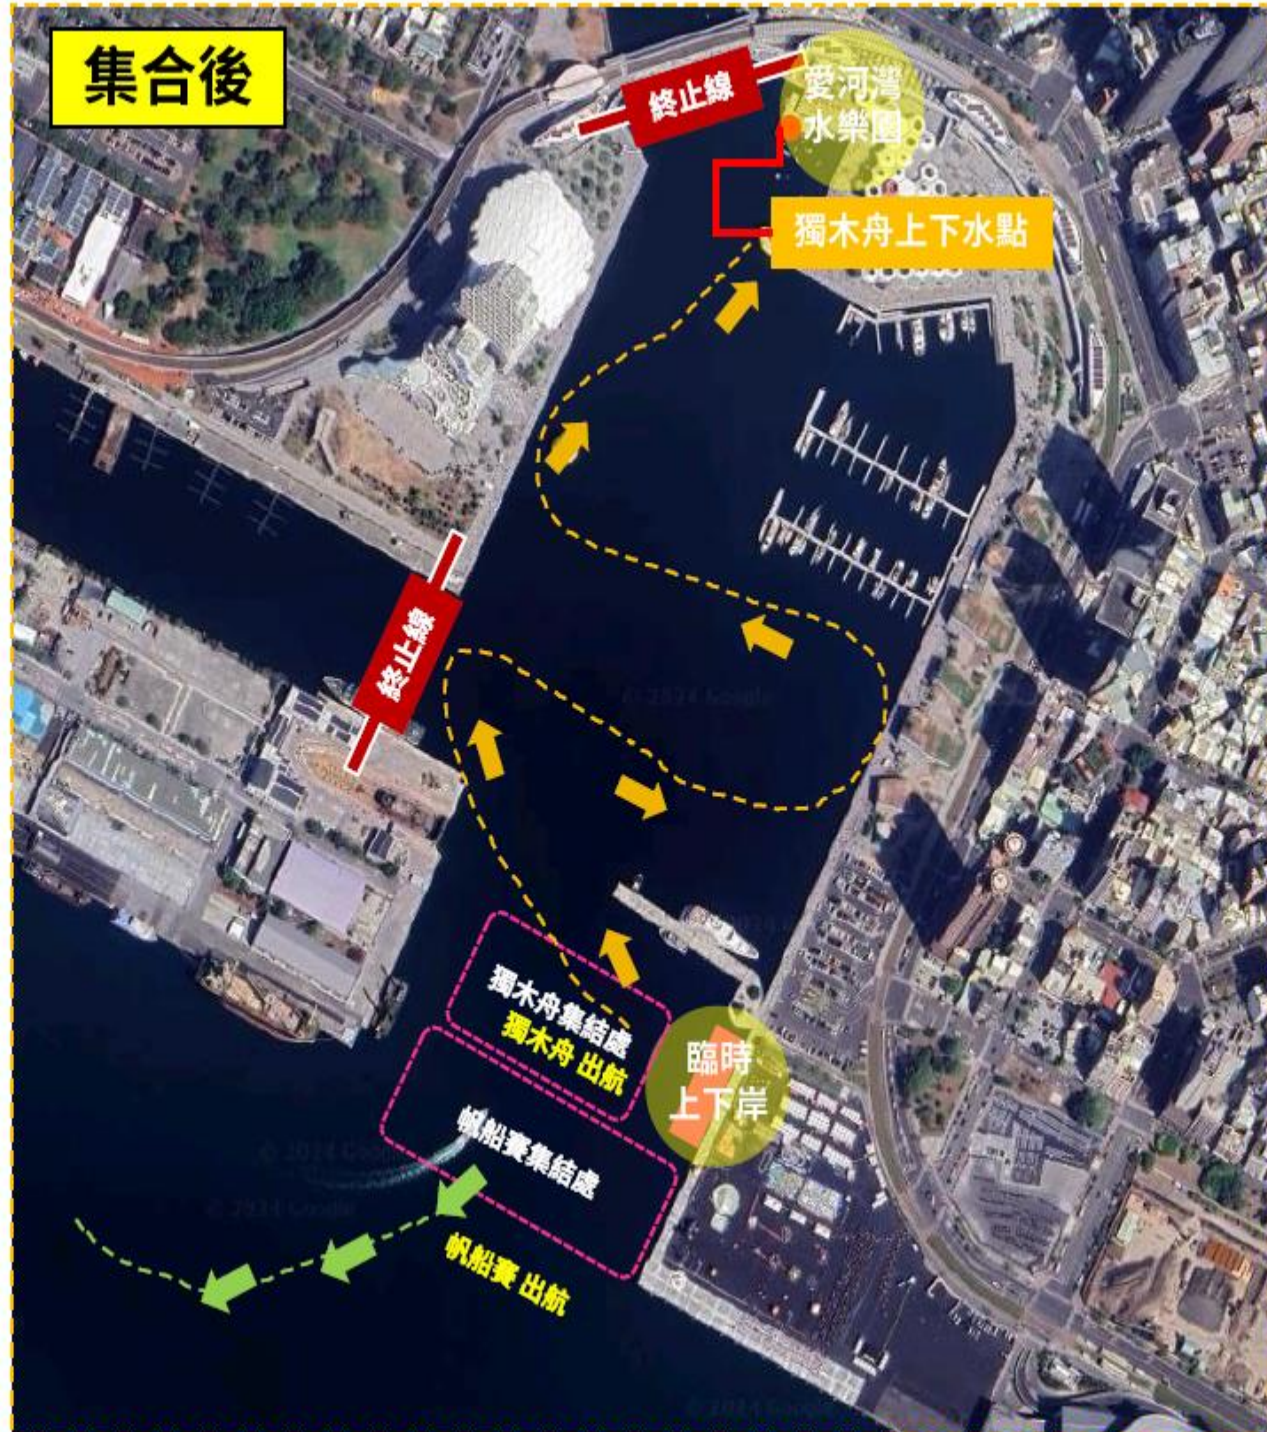

帆船大會師範圍圖

集合前

集合後

獨木舟大會師範圍圖

遊艇、帆船體驗 範圍圖

- ◆ **航線說明：**
活動會場登船 ▶ 環繞高雄愛河灣 ▶ 流行音樂中心 ▶ 慢遊愛河灣 ▶ 活動會場