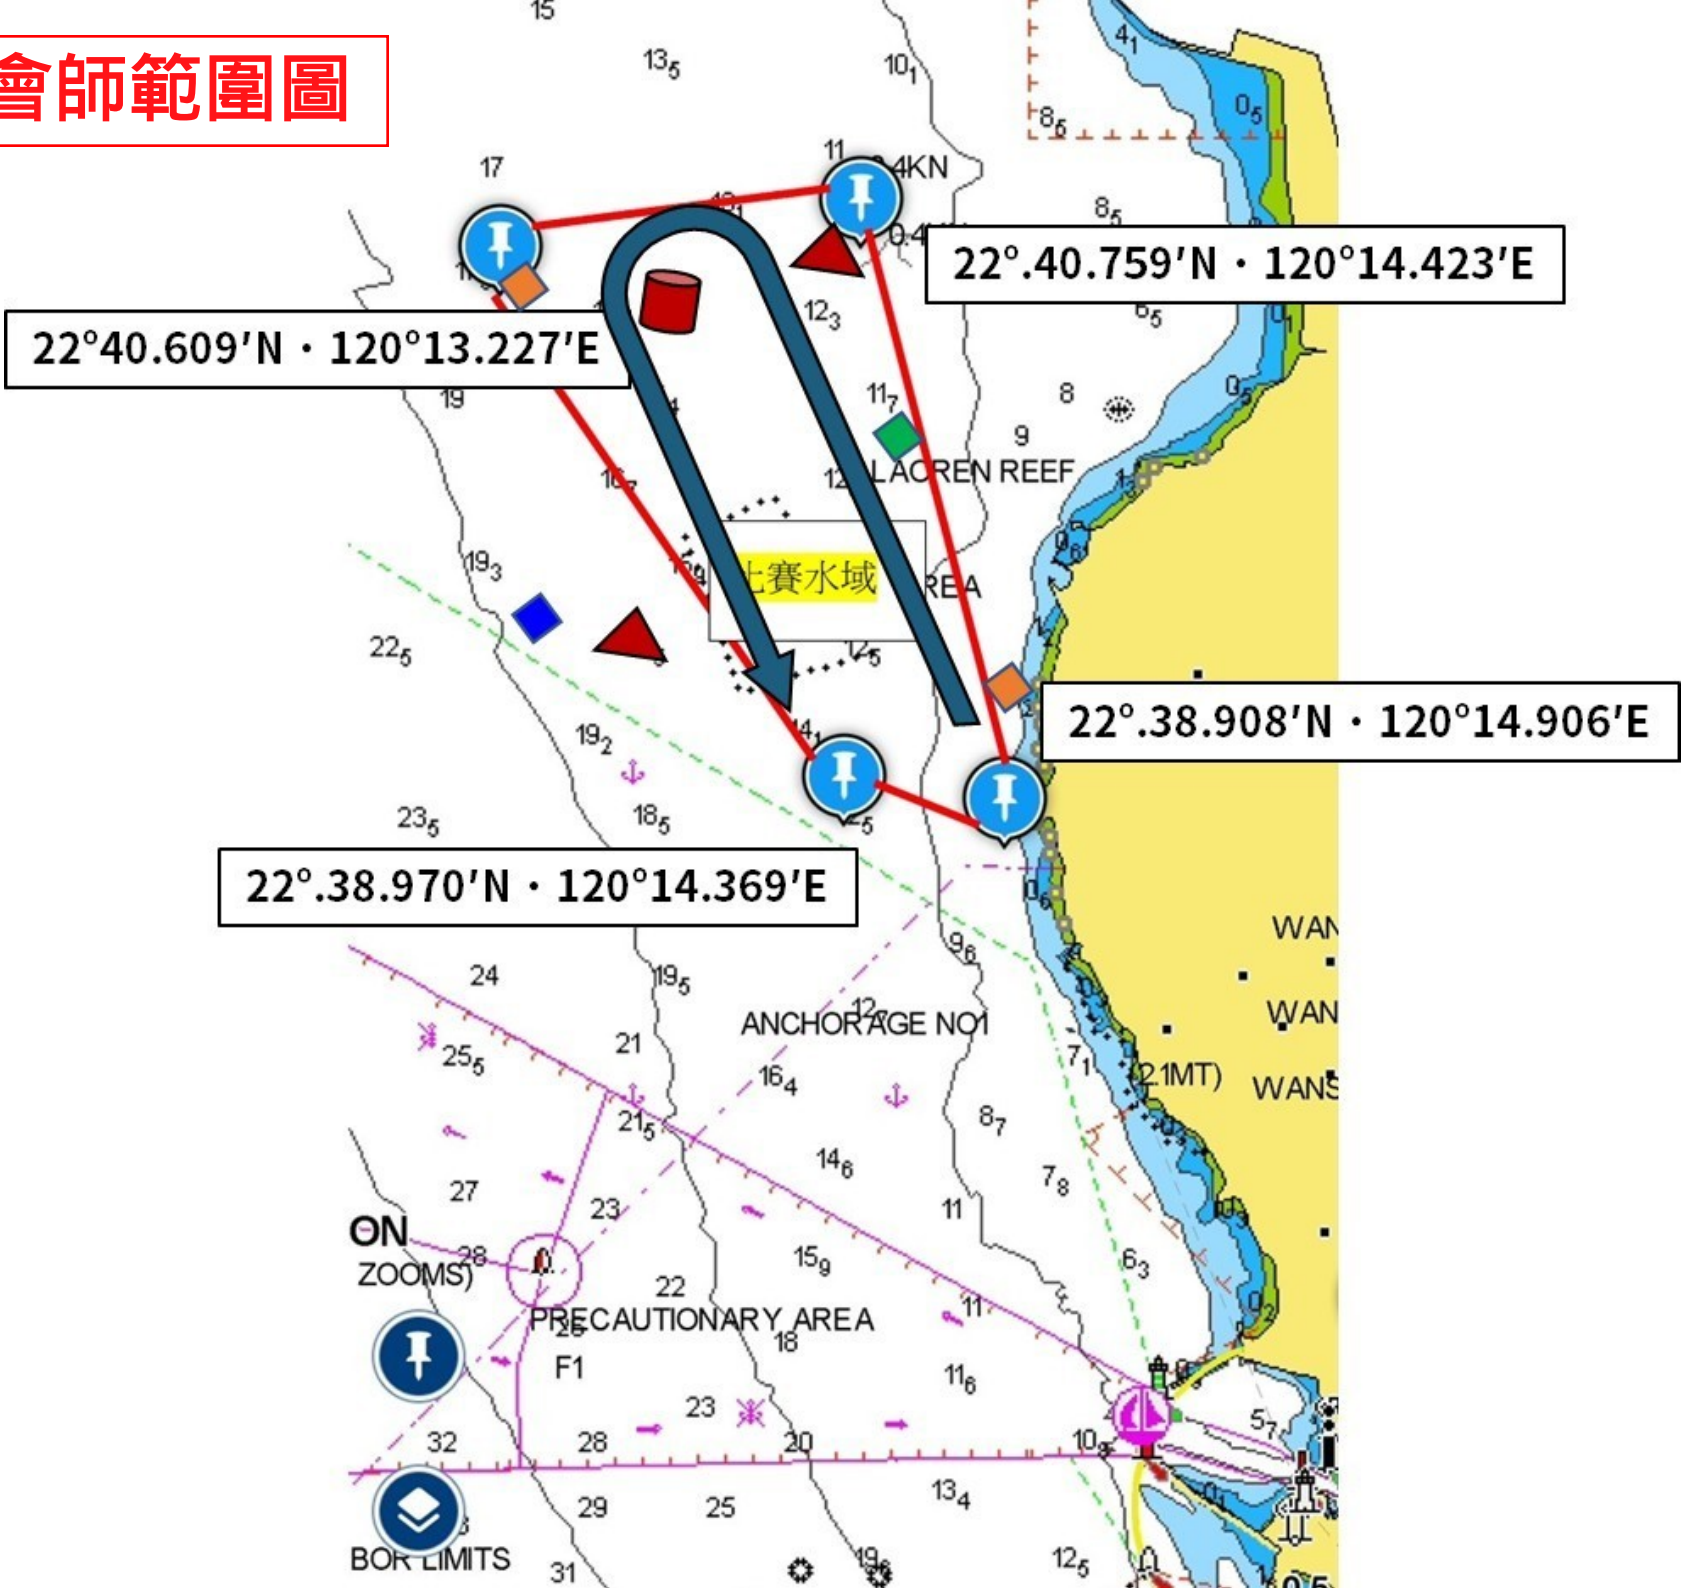

帆船大會師範圍圖

集合前

集合後

獨木舟大會師範圍圖

遊艇、帆船體驗 範圍圖

- ◆ **航線說明：**
活動會場登船 ▶ 環繞高雄愛河灣 ▶ 流行音樂中心 ▶ 慢遊愛河灣 ▶ 活動會場